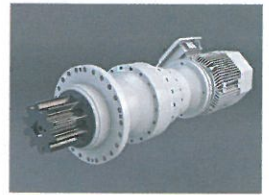

www.imsgear.com

Drehwerksgetriebe für raue Umgebungen

Zollern präsentiert eine neue Baureihe von Drehwerksgetrieben für den harten Einsatz. Die kompakten Getriebe eignen sich für die Windkrafttechnik, die Schiff-, Hafen- und Offshoreindustrie sowie für die Baumaschinenbranche. Der Hersteller hebt ihre hohe Leistungsstärke und den hohen Wirkungsgrad hervor. Die Neuentwicklung zeichne sich zudem durch eine hohe Laufruhe und eine leichte Bauweise aus.